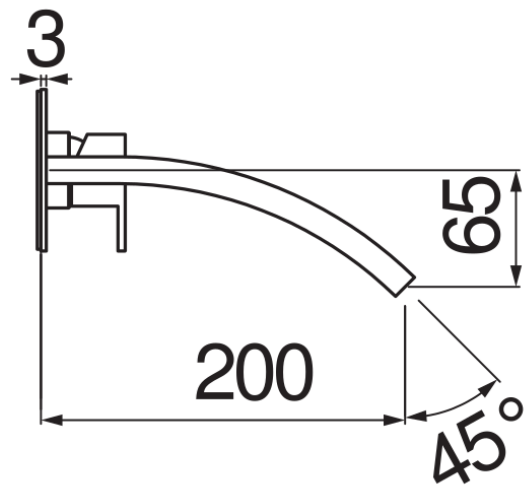

SPECIFICHE

Parte esterna monocomando a parete bocca lunga

Chrome

Aeratore anticalcare

Lunghezza bocca 200 mm

Senza scarico

Limitatore di portata con freno al 50%

Imballo: 41 x 21 x 7 cm / 0,006027 m<sup>3</sup> / 2,72 kg

DIAGRAMMA DI PORTATA: ACQUA CALDA/FREDDA

DIAGRAMMA DI PORTATA: ACQUA MISCELATA