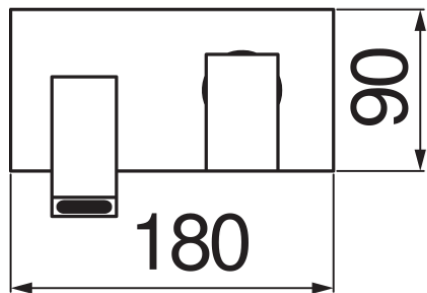

SPECIFICHE

Parte esterna monocomando a parete bocca lunga

Chrome

Aeratore anticalcare

Lunghezza bocca 200 mm

Senza scarico

Limitatore di portata con freno al 50%

Imballo: 41 x 21 x 7 cm / 0,006027 m<sup>3</sup> / 2,72 kg

DIAGRAMMA DI PORTATA: ACQUA CALDA/FREDDA

DIAGRAMMA DI PORTATA: ACQUA MISCELATA