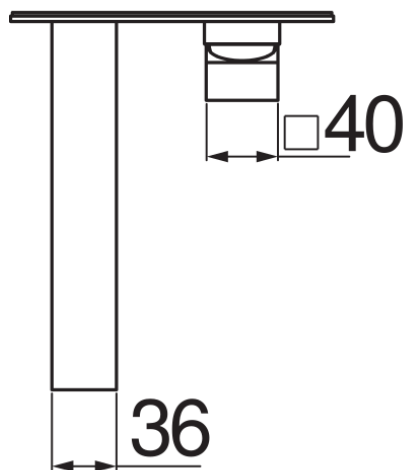

SPECIFICHE

Parte esterna monocomando a parete bocca lunga

Chrome

Aeratore anticalcare

Lunghezza bocca 200 mm

Senza scarico

Limitatore di portata con freno al 50%

Imballo: 41 x 21 x 7 cm / 0,006027 m<sup>3</sup> / 2,72 kg

DIAGRAMMA DI PORTATA: ACQUA CALDA/FREDDA

DIAGRAMMA DI PORTATA: ACQUA MISCELATA