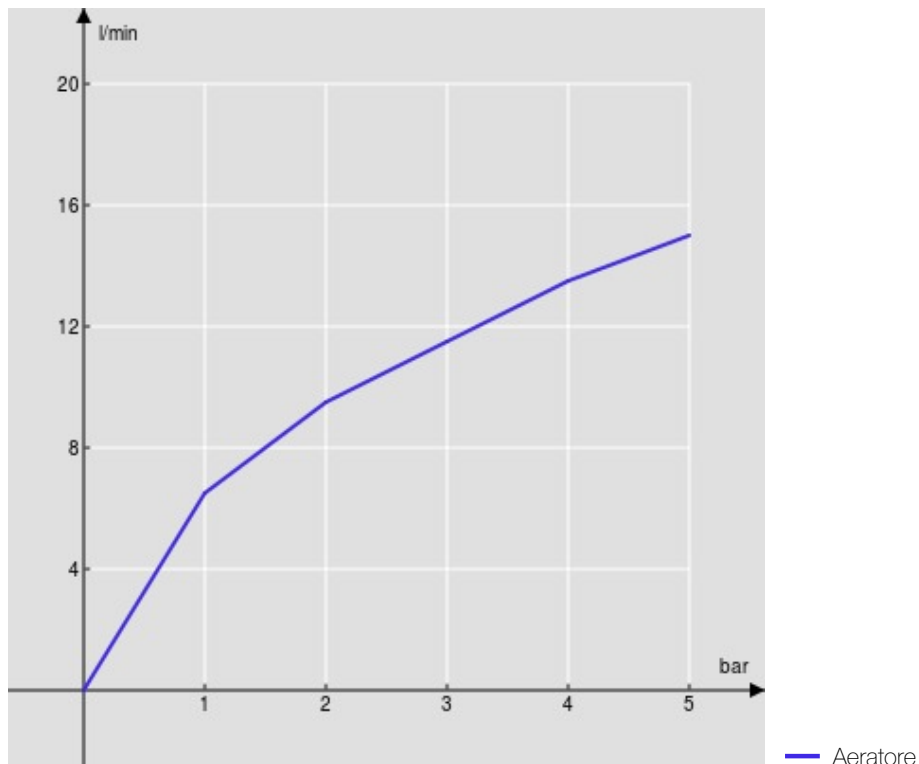

SPECIFICHE

Parte esterna monocomando a parete bocca lunga

Chrome

Aeratore anticalcare

Lunghezza bocca 200 mm

Senza scarico

Limitatore di portata con freno al 50%

Imballo: 41 x 21 x 7 cm / 0,006027 m<sup>3</sup> / 2,72 kg

DIAGRAMMA DI PORTATA: ACQUA CALDA/FREDDA

DIAGRAMMA DI PORTATA: ACQUA MISCELATA